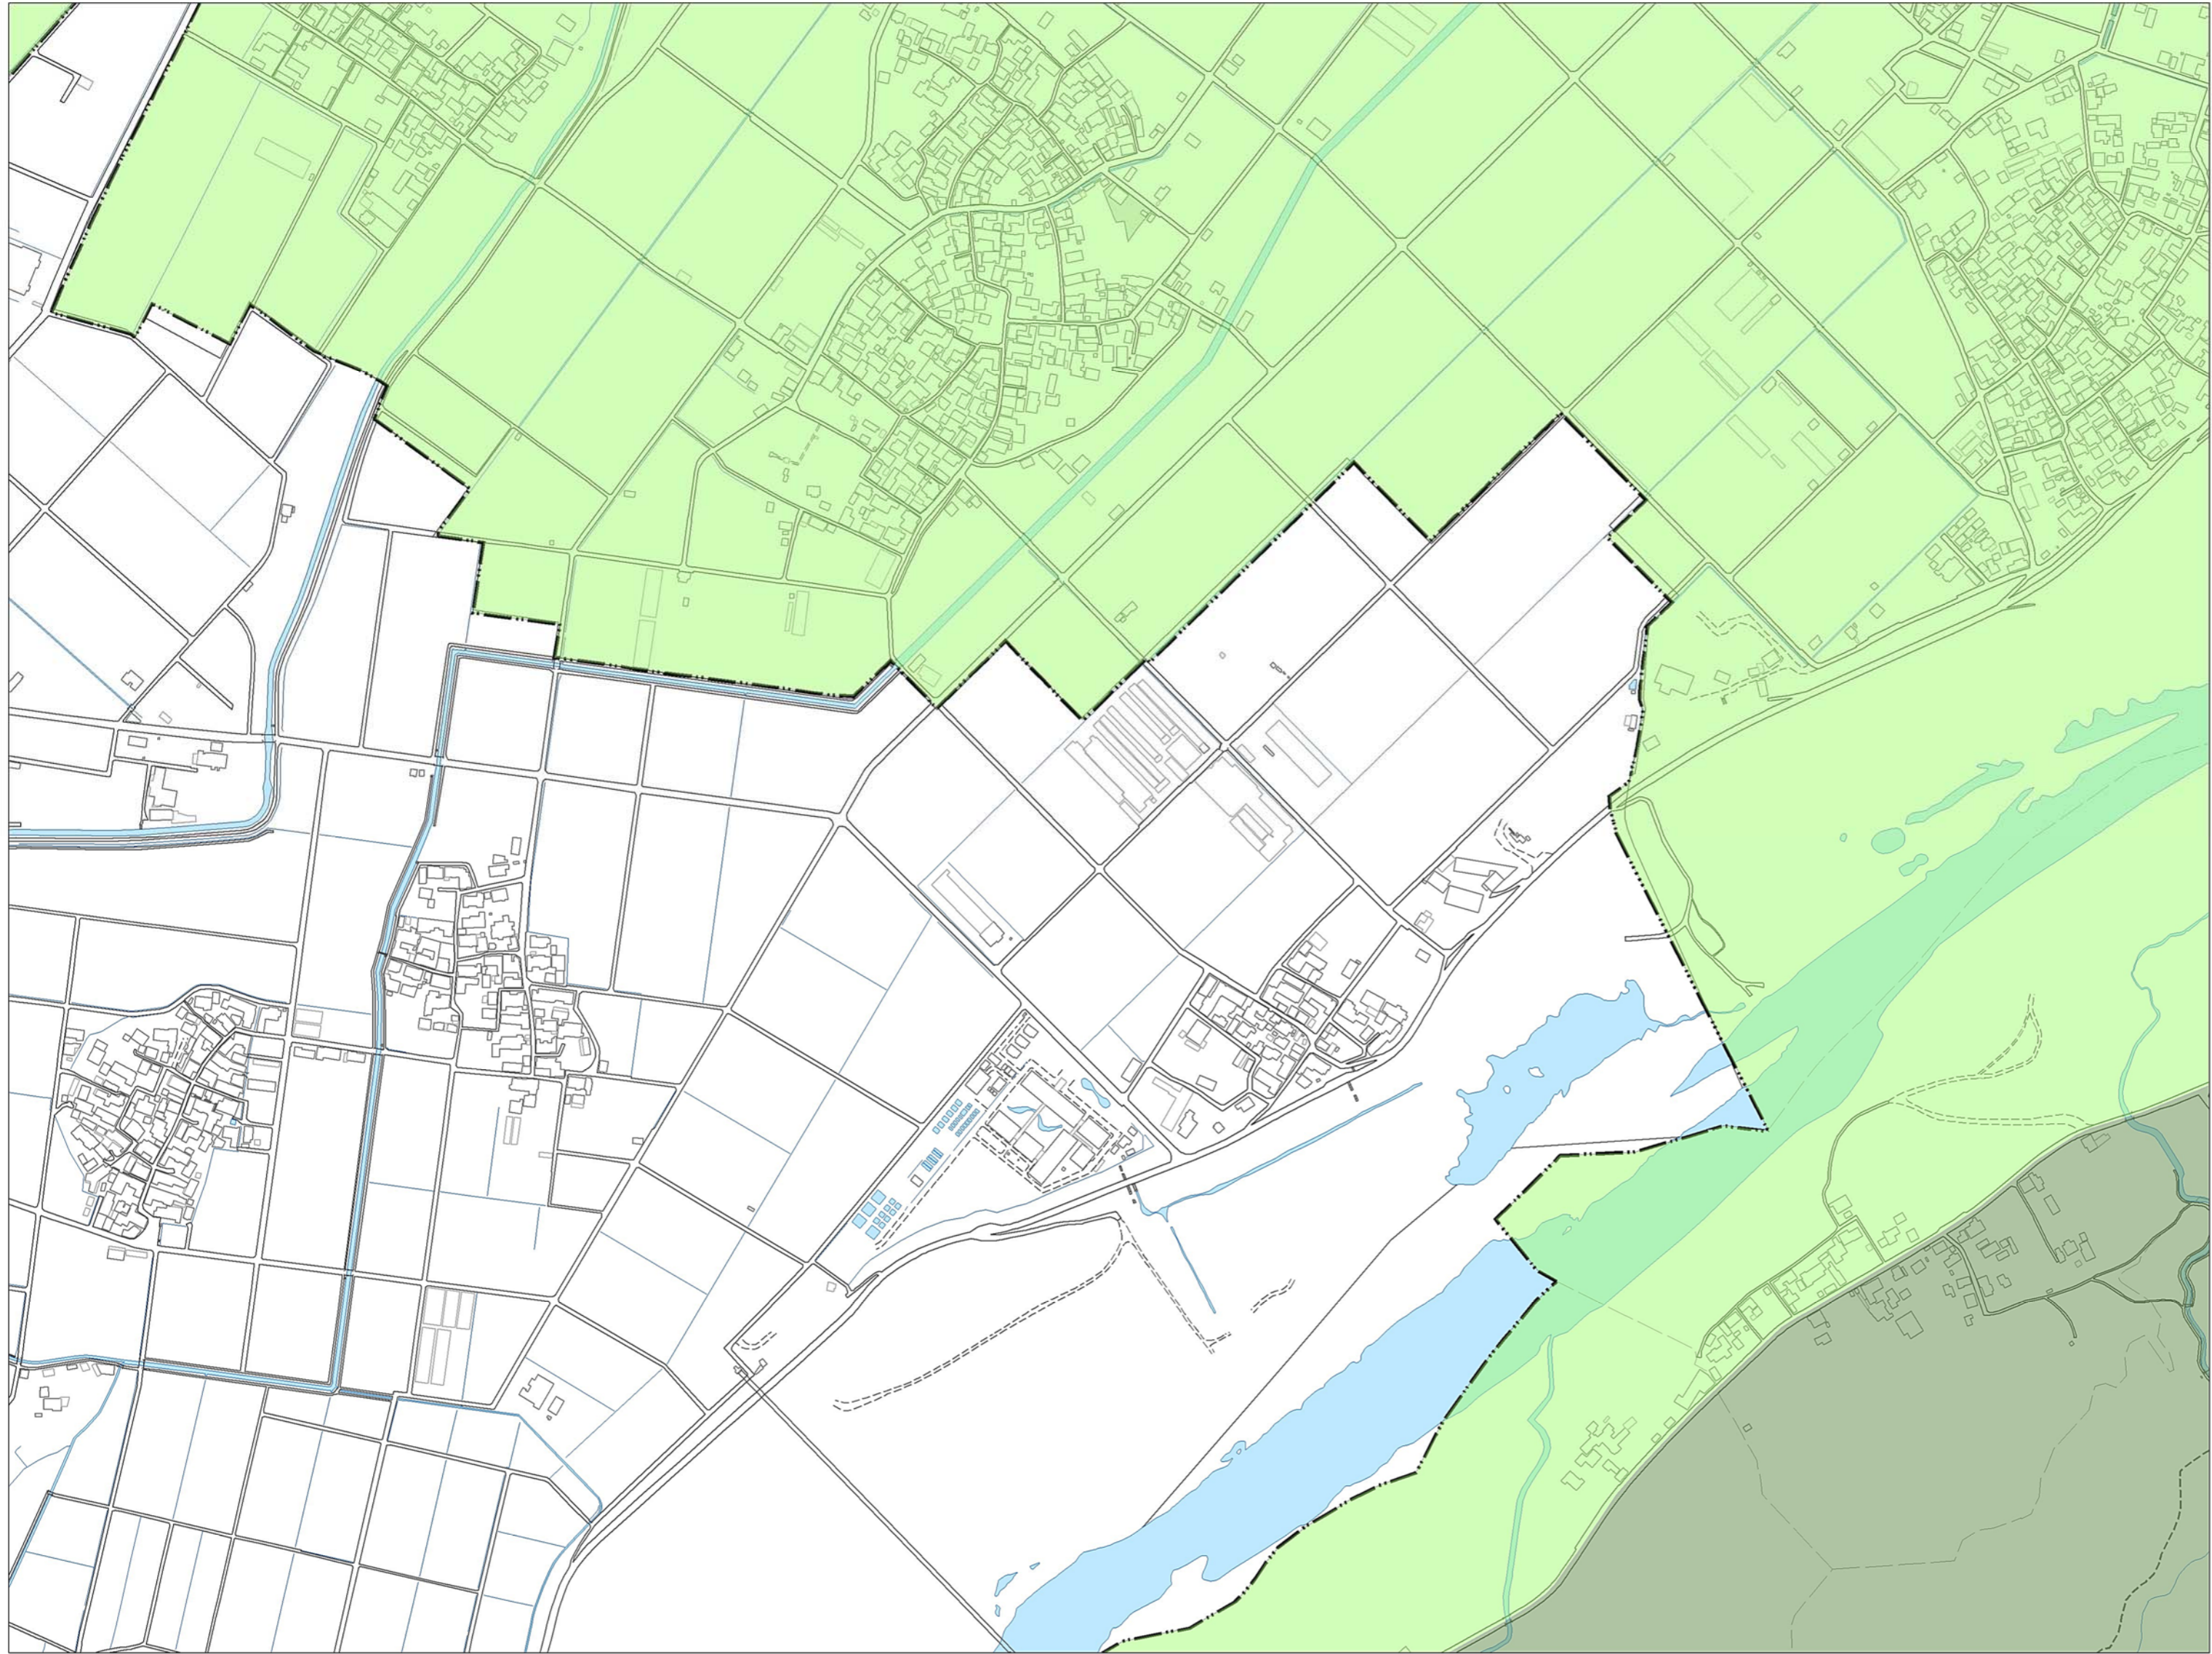

# 伊勢市景観計画区域

B08

A07	B07	C07
A08	B08	C08
A09	B09	C09

**凡例**

景観計画区域

- 中心商業業務ゾーン
- 市街地ゾーン
- 集落・農地ゾーン
- 自然環境ゾーン
- 沿道景観形成地区
- 景観地区 (内宮おはらい町地区)
- 重点地区 (二見町茶屋地区)